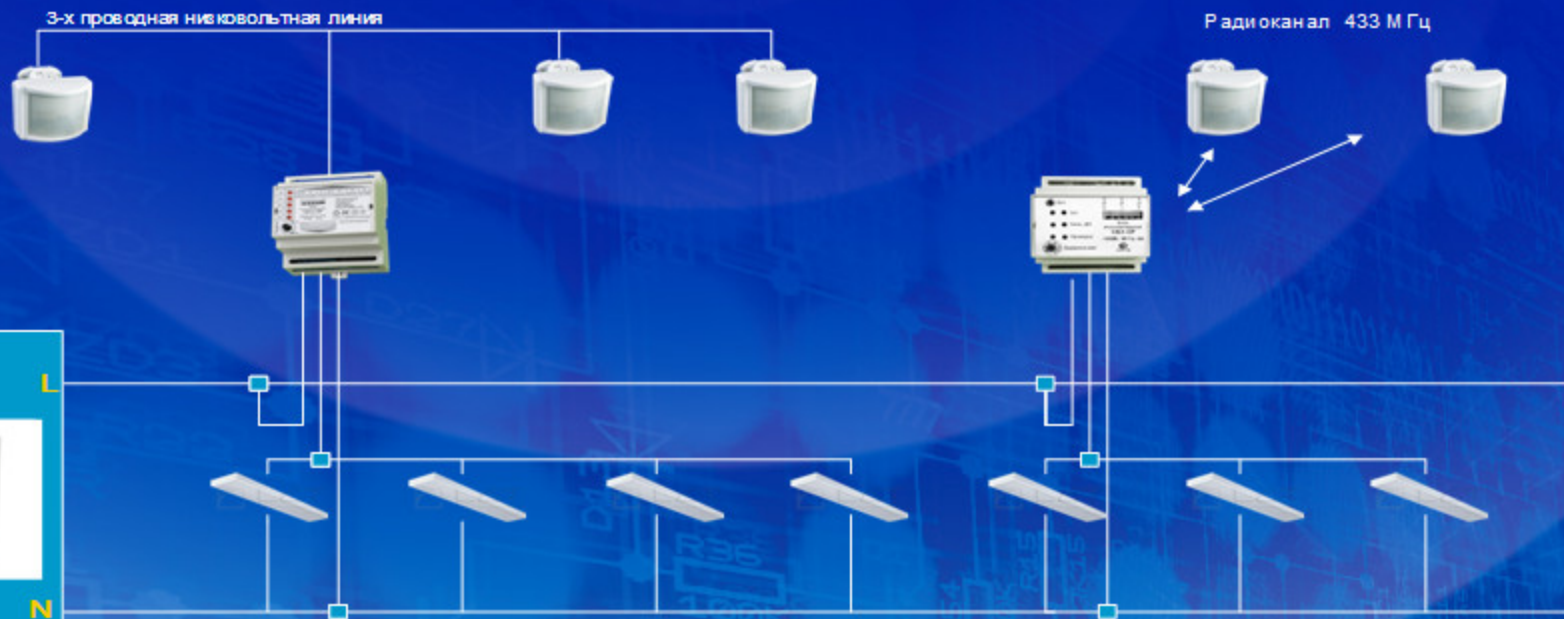

Структурная схема с применением проводных и радиоканальных решений (управление освещением в зонах)

Эл. щит